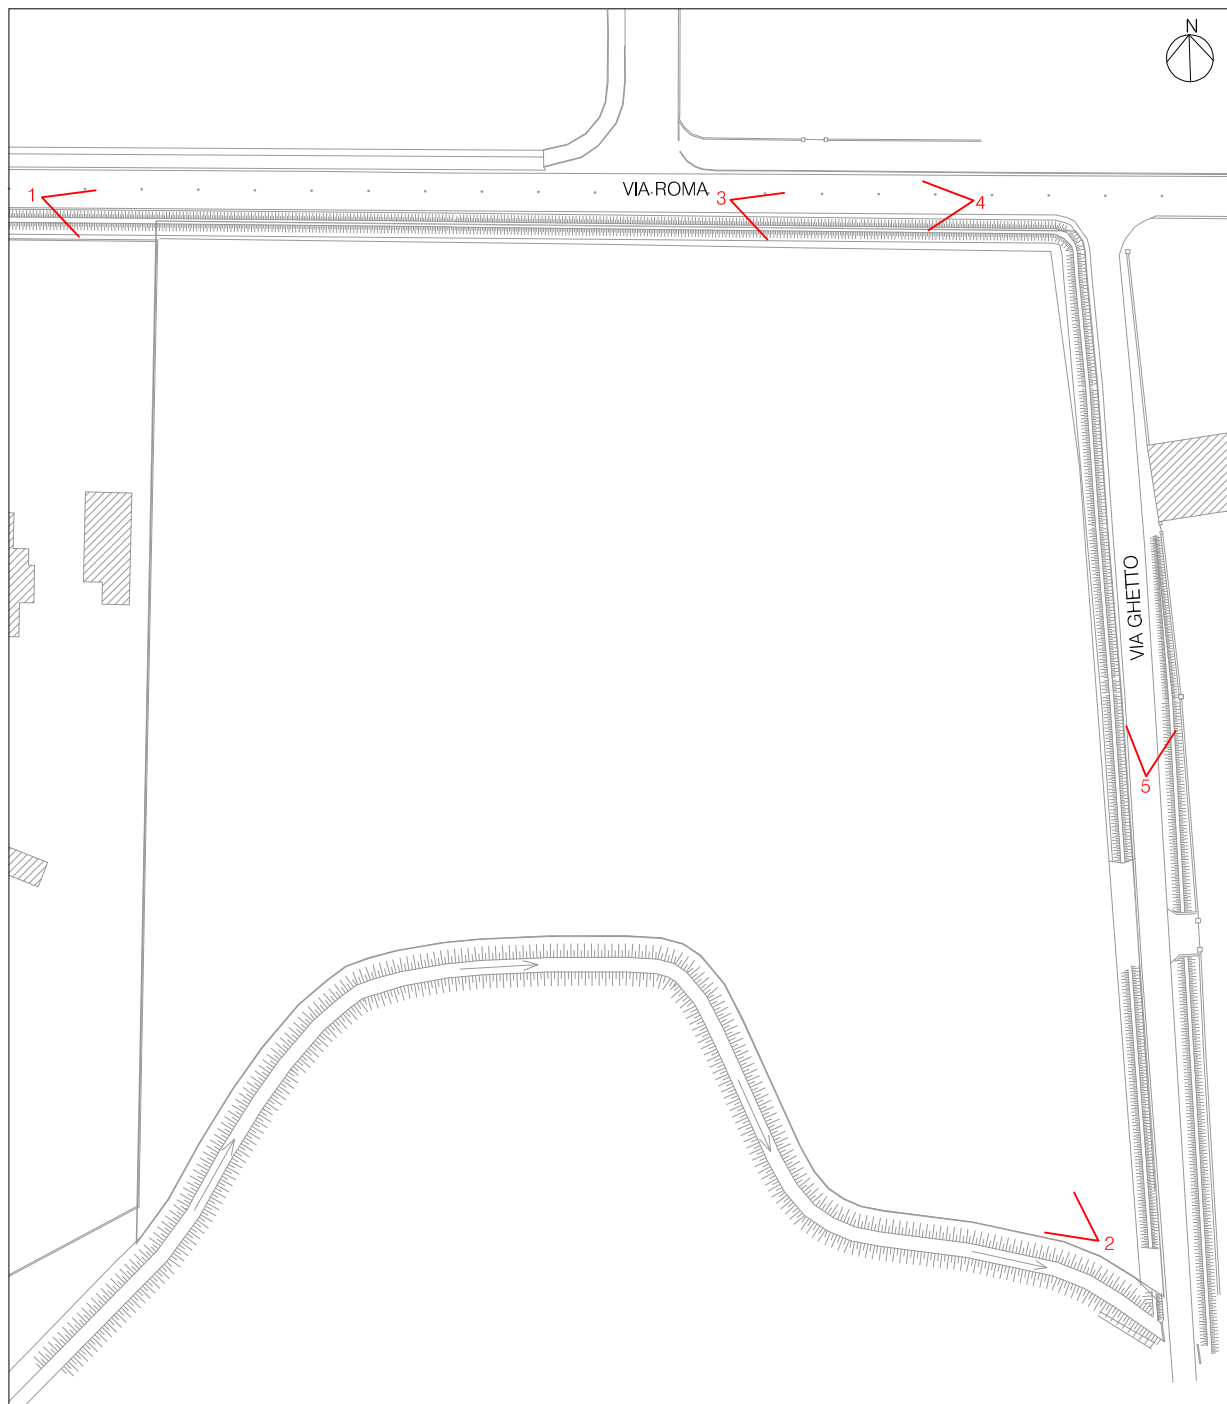

ORDINE
 degli
 ARCHITETTI
 PATRIARCATO
 PAVANAGO
 CONSOBVAIOMG
 della provincia di
 TREVISO
 GIORGIO
 PRADELLA
 n° 559
 sezione A
 settore architetto
 ARCHITETTO

committente Meridiana s.r.l.			
comune MOGLIANO VENETO – TV via Roma – via Ghetto Catasto Terreni foglio 31 – mappale 13	oggetto Variante sostanziale a P.d.L. C2-11 approvato con D.G.C. n.20/2016 per adeguamento a misure di tutela indiretta ex artt. 45, 46 D.lgs. 42/2004		
DOCUMENTAZIONE FOTOGRAFICA		elaborato A	
progettista arch. giorgio pradella	data misura 22.01.2018	aggiornamento	file Meridiana-G1_Pd_cop-A

PLANIMETRIA CONI VISUALI

1

2

3

4

5